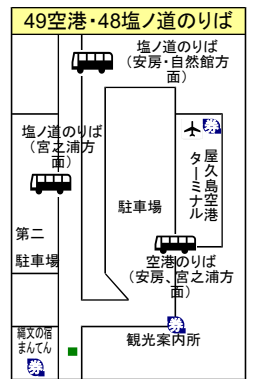

安房地区 拡大図

山岳太郎ショップ、WONDER MOUNTAIN、屋久島散歩亭、盛久神社、安房港、仲医院前、合庁前、種子島・屋久島交通、武田館、杉匠

64 安房港 へのりば

エタウンあわほ(Aコープ)、エタウンあわほ、安房港のりば、高速船ターミナル

49 空港・48 塩ノ道のりば

塩ノ道のりば(安房・自然館方面)、塩ノ道のりば(宮之浦方面)、第二駐車場、観光案内所、屋久島空港、空海のりば(安房・宮之浦方面)

YAKUSHIMA KOTSU BUS ROUTE MAP

Travel all over Yakushima Kotsu Bus

Unlimited-Ride FREE PASS

1day : 2,000yen

3days : 3,000yen

4days : 4,000yen

Child is half price.

Not applicable for Arakawa trekking bus and sightseeing bus tour.