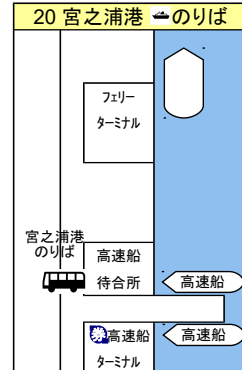

安房地区 拡大図

山岳太郎ショップ、WONDER MOUNTAIN、屋久島散歩亭、盛久神社、安房港、仲医院前、合庁前、種子島・屋久島交通、武田館、杉匠

64 安房港 へのりば

エタウンあわほ(Aコープ)、エタウンあわほ、安房港のりば、高速船ターミナル

49 空港・48 塩ノ道のりば

塩ノ道のりば(安房・自然館方面)、塩ノ道のりば(宮之浦方面)、第二駐車場、観光案内所、屋久島空港、空海のりば(安房・宮之浦方面)