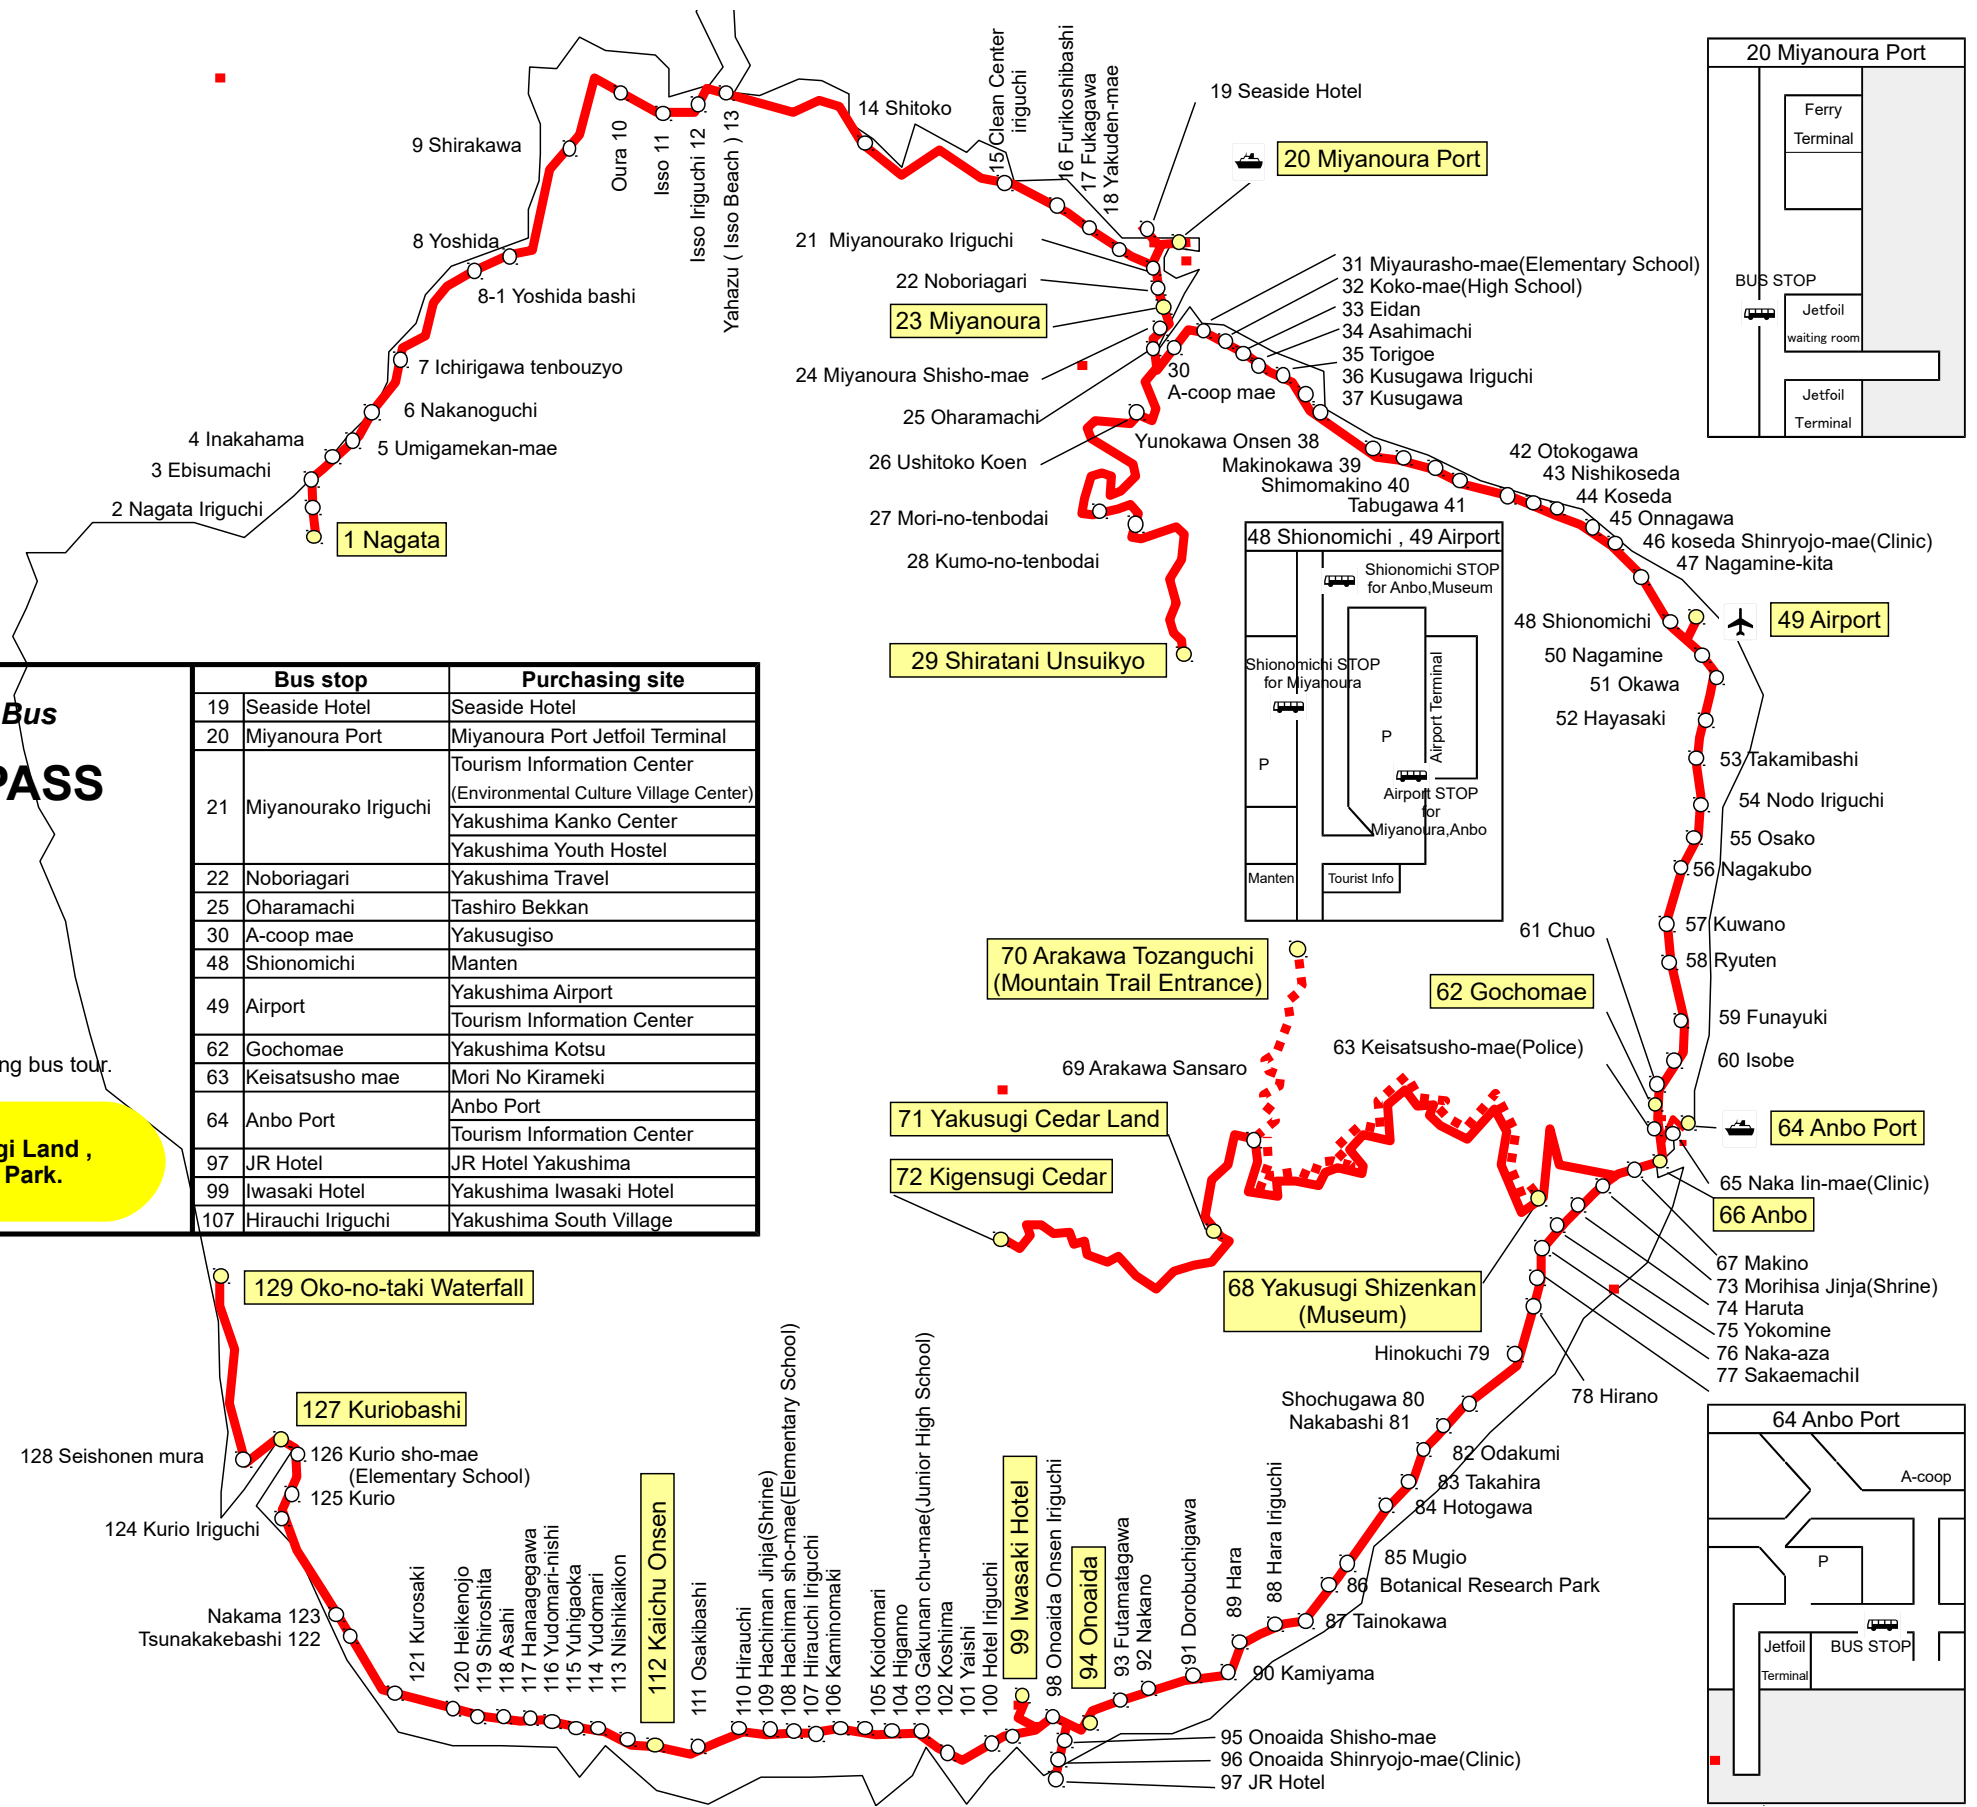

安房地区 拡大図

山岳太郎ショップ、WONDER MOUNTAIN、屋久島散歩亭、盛久神社、安房港、仲医院前、合庁前、種子島・屋久島交通、武田館、杉匠

64 安房港 へのりば

エタウンあわほ(Aコープ)、エタウンあわほ、安房港のりば、高速船ターミナル

49 空港・48 塩ノ道のりば

塩ノ道のりば(安房・自然館方面)、塩ノ道のりば(宮之浦方面)、第二駐車場、観光案内所、屋久島空港、空海のりば(安房・宮之浦方面)

YAKUSHIMA KOTSU BUS ROUTE MAP

Travel all over Yakushima Kotsu Bus

Unlimited-Ride FREE PASS

1day : 2,000yen

3days : 3,000yen

4days : 4,000yen

Child is half price.

Not applicable for Arakawa trekking bus and sightseeing bus tour.